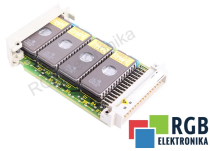

6FX1820-0AX12 SIEMENS ID73778

Używany SIEMENS 6FX1820-0AX12
Sprzęt przetestowany i wyczyszczony.
24 miesiące gwarancji
Dedykowany kurier
Wysyłka w 24h

DANE TECHNICZNE

PRODUCENT	SIEMENS
MODEL	6FX1820-0AX12
KATEGORIA	Moduły rozszerzeń
WAGA [KG]	0.2

PRODUKTY Z OFERTY RGB ELEKTRONIKA TO:

NAJWYŻSZA JAKOŚĆ

Każdy produkt poddawany jest specjalistycznej ocenie, na podstawie najlepszej jakości, by zagwarantować ich bezawaryjną pracę. Dzięki temu możesz mieć pewność, że urządzenie **SIEMENS 6FX1820-0AX12** zostało przygotowane z największą starannością.